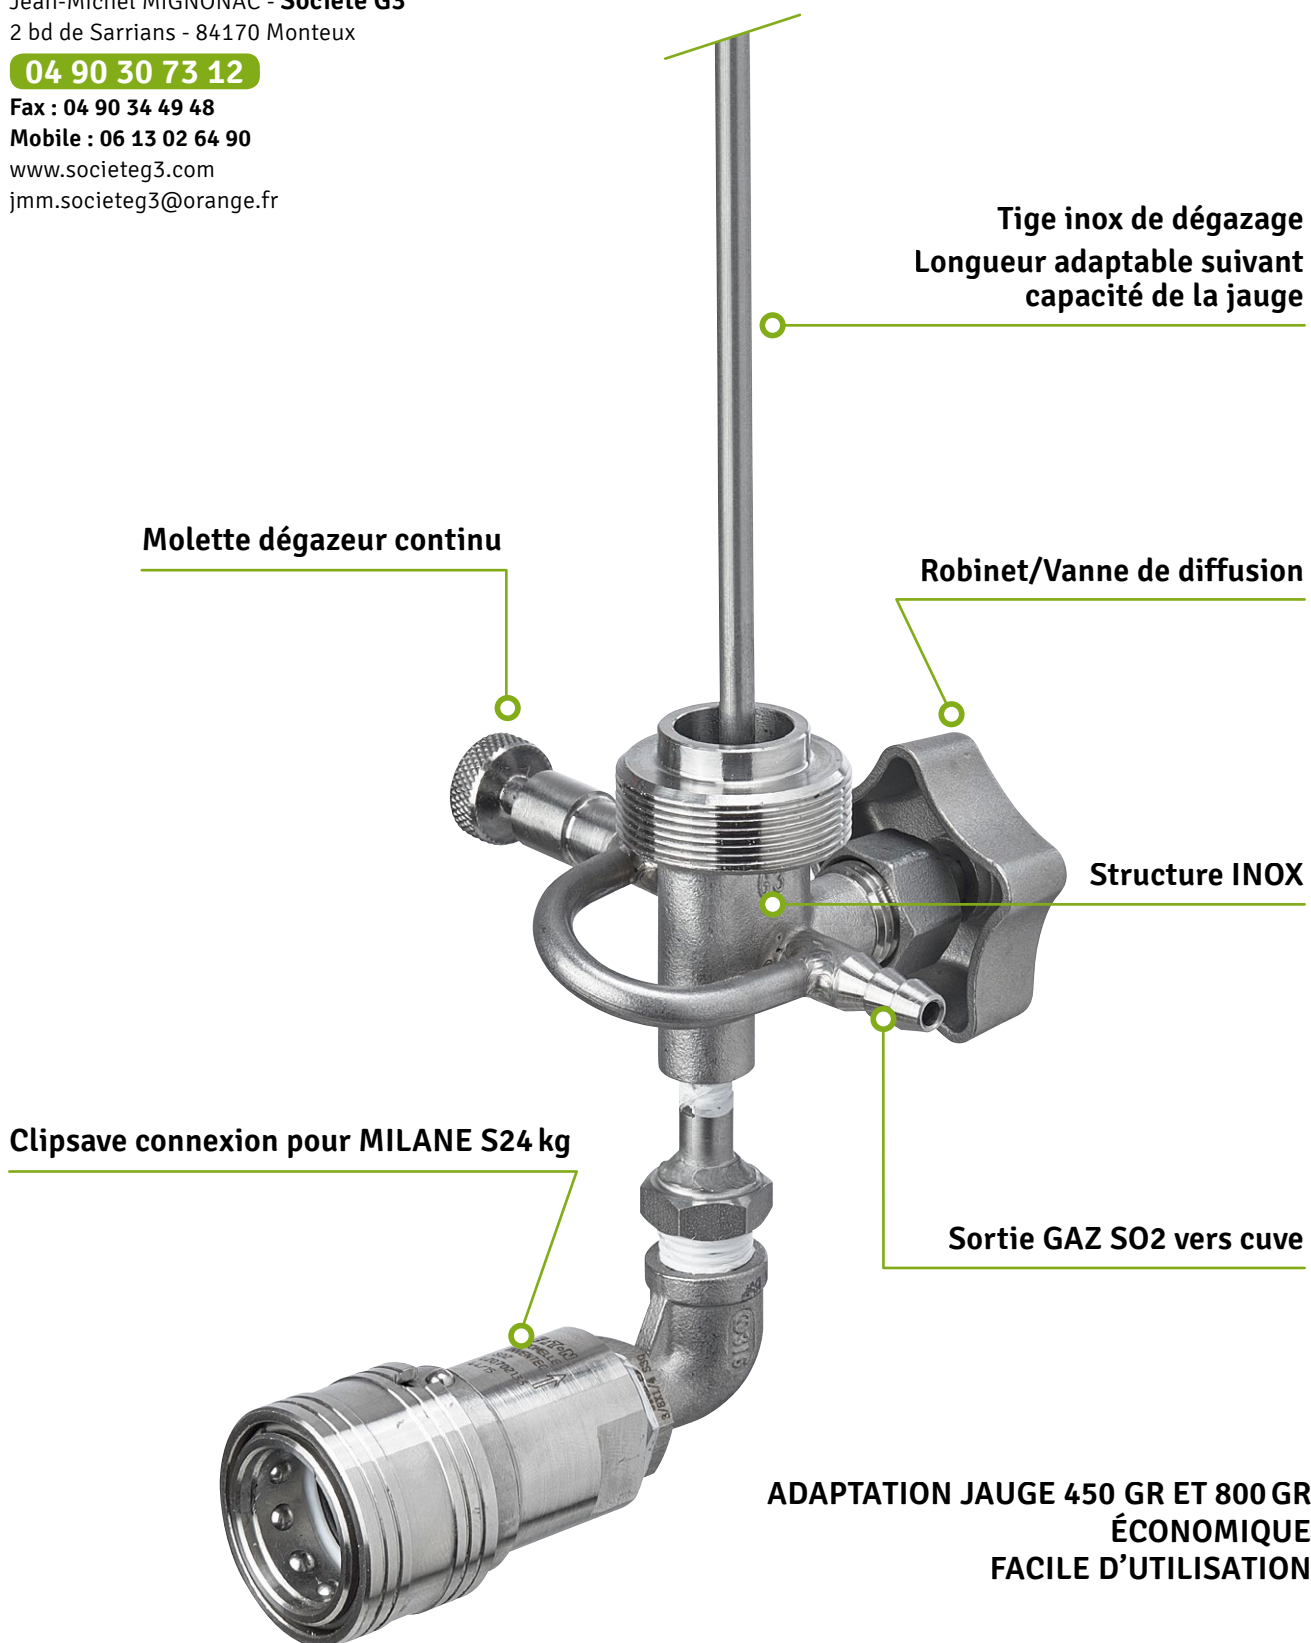

KIT DOSAGE S24 D

SYSTÈME COMPLET À CONNECTER À LA BOUTEILLE MILANE
24 KG AVEC DOSEUR/DÉGAZEUR CONTINU TYPE 450 ET 800 GR

SOCIÉTÉ [G3]
L'EXPERT EN GAZ S02

Jean-Michel MIGNONAC - Société G3
2 bd de Sarrians - 84170 Monteux

04 90 30 73 12

Fax : 04 90 34 49 48

Mobile : 06 13 02 64 90

www.societeg3.com

jmm.societeg3@orange.fr

Tige inox de dégazage
Longueur adaptable suivant
capacité de la jauge

Molette dégazeur continu

Robinet/Vanne de diffusion

Structure INOX

Clipsave connexion pour MILANE S24 kg

Sortie GAZ S02 vers cuve

**ADAPTATION JAUGE 450 GR ET 800 GR
ÉCONOMIQUE
FACILE D'UTILISATION**

**APPLICATION : DOSEUR/DÉGAZEUR AVEC CLIPSAVE. À CONNECTER SUR MILANE S24 KG.
SYSTÈME ÉCONOMIQUE. À MANIPULER AVEC ATTENTION**