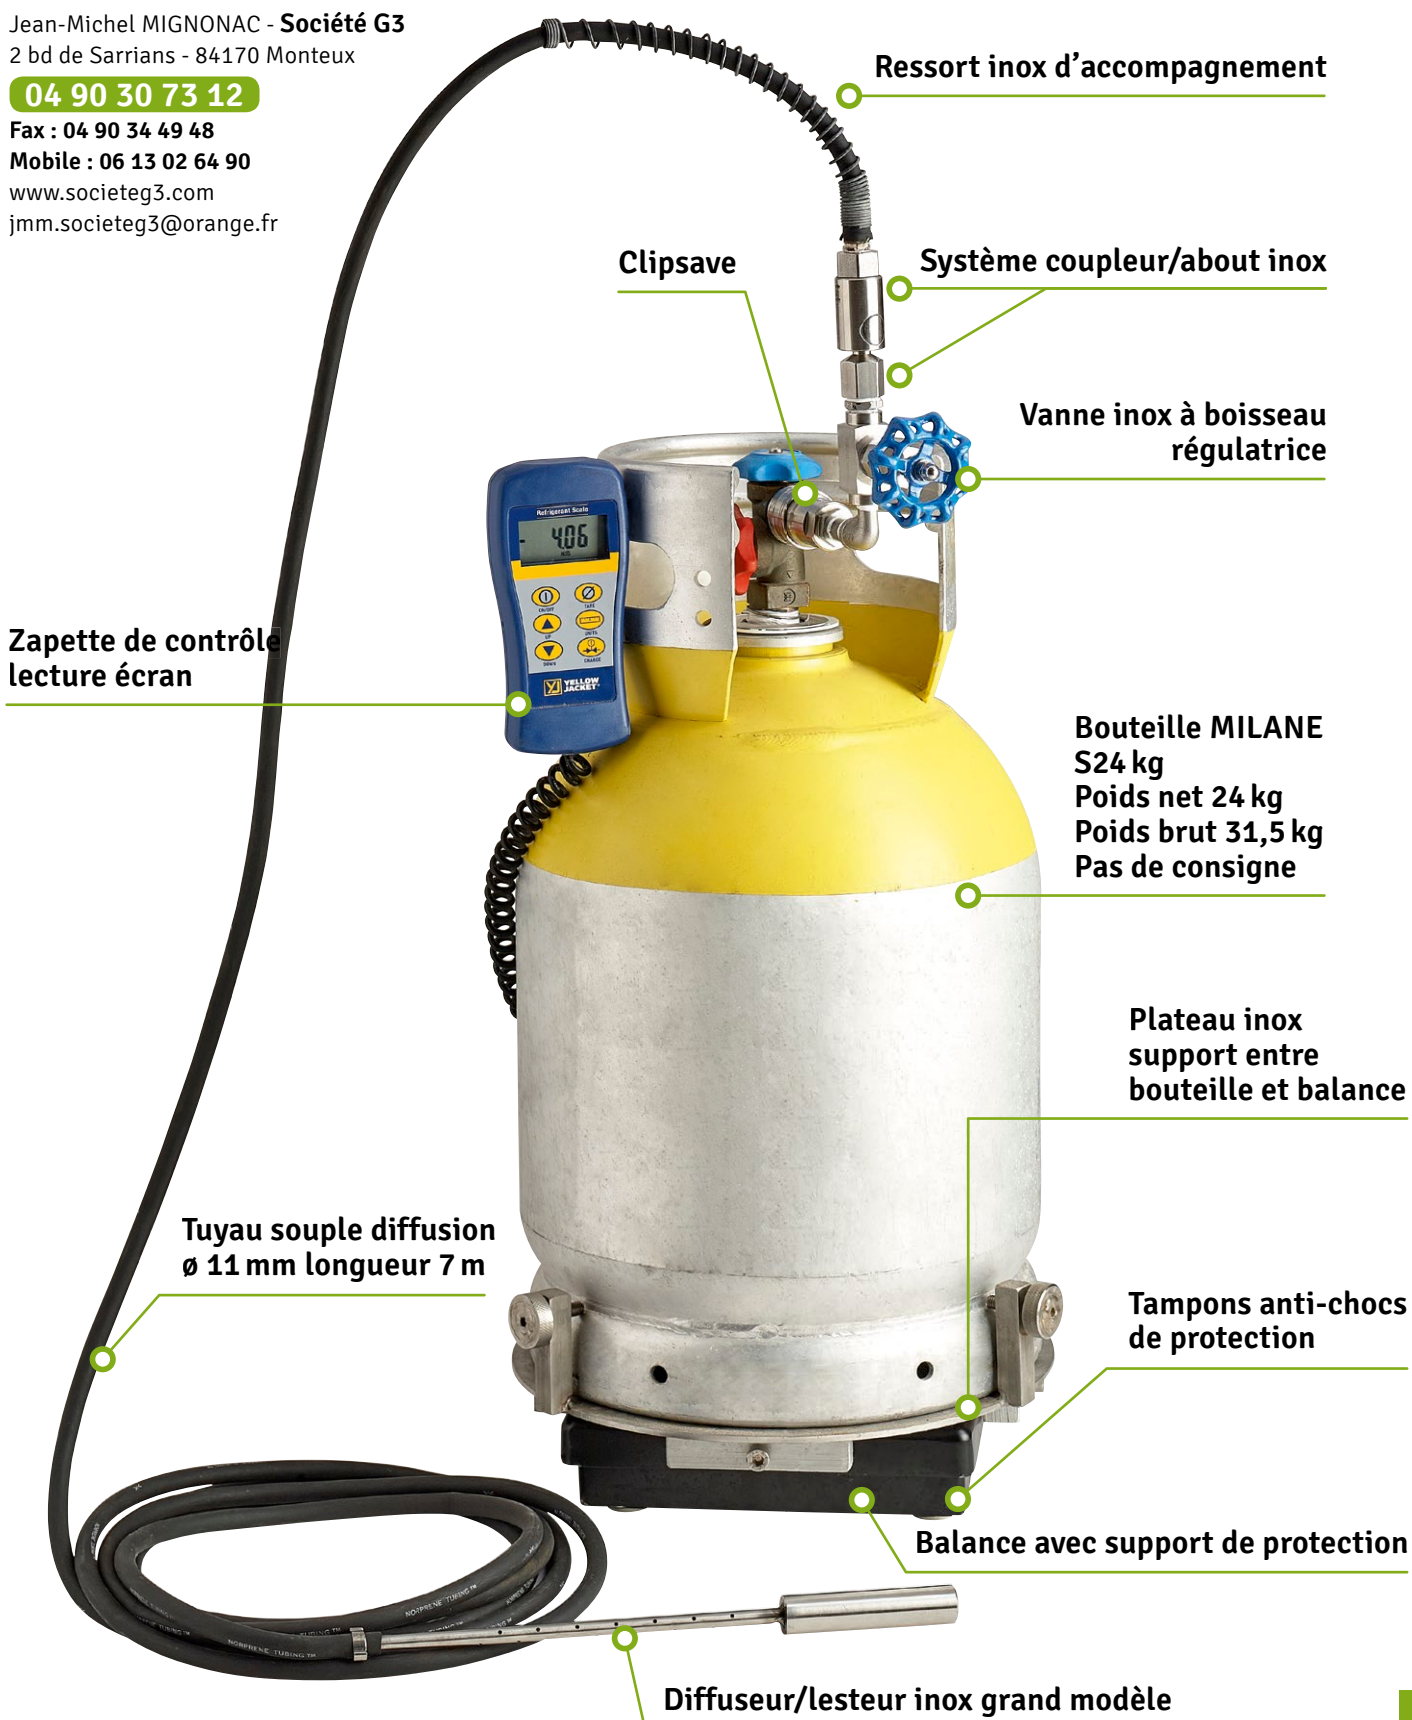

Balance Pack MILANE Complet S24 KG P

FACILE POUR ACCÈS COMPLEXE (HAUT DE CUVE)
EN COMPLÉMENT OU EN REMPLACEMENT DU CHARIOT

SOCIÉTÉ [G3]
L'EXPERT EN GAZ S02

Jean-Michel MIGNONAC - Société G3
2 bd de Sarriens - 84170 Monteux

04 90 30 73 12

Fax : 04 90 34 49 48

Mobile : 06 13 02 64 90

www.societeg3.com

jmm.societeg3@orange.fr

APPLICATION : FACILE D'UTILISATION. PAS DE FIL ÉLECTRIQUE. GRANDE AUTONOMIE. TRÈS PRÉCIS (30 GR). UTILISATION POUR DOSAGES IMPORTANTS.